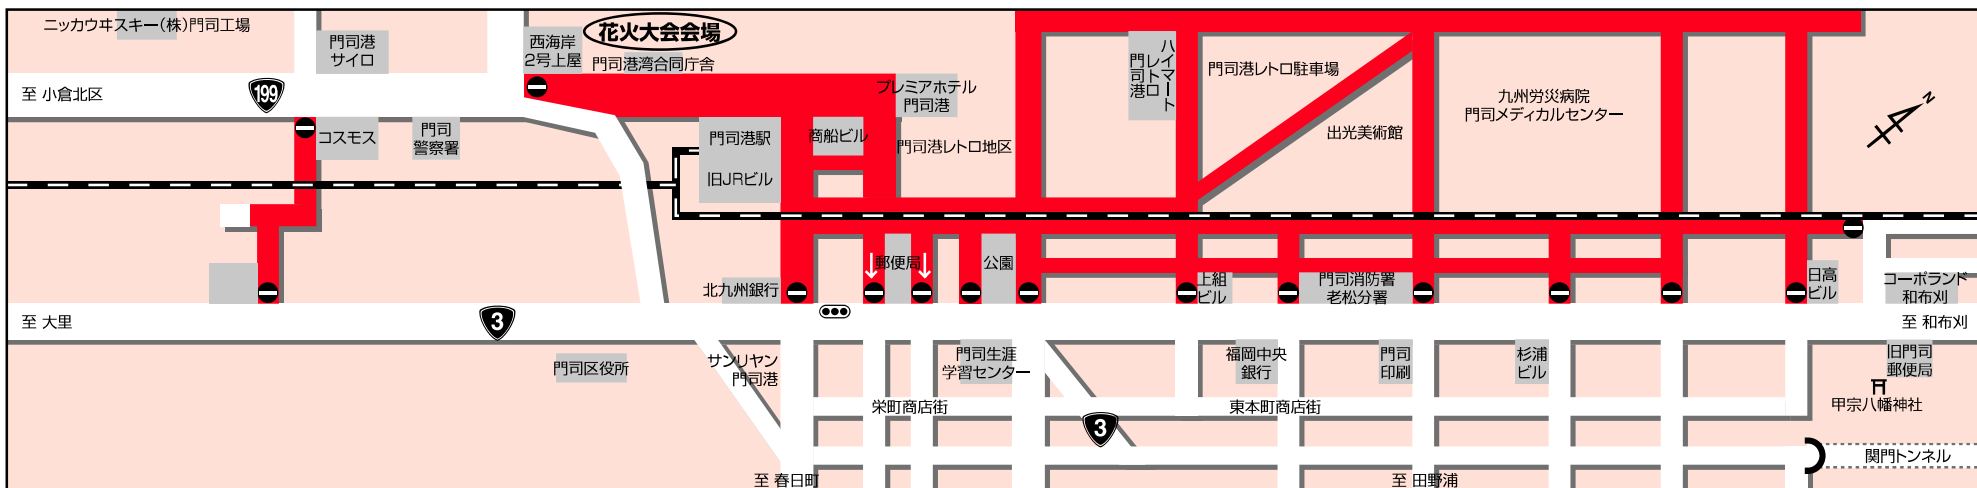

🚫 関門海峡花火大会交通規制のお知らせ

交通規制区域

日時 平成29年8月13日(日) 17:00~24:00

お願い

- 駐車場はありません。お越しの際は公共交通機関をご利用下さい。
- 当日は現場警察官の指示に従って下さい。(西海岸埋立地へは13時より車輛進入禁止です)

みなさんの協力で運営している花火大会です。環境整備にご協力下さい。

“マナーアップ北九州” 交差点マナーの向上、高齢者の交通事故防止

関門海峡花火大会実行委員会門司・門司警察署