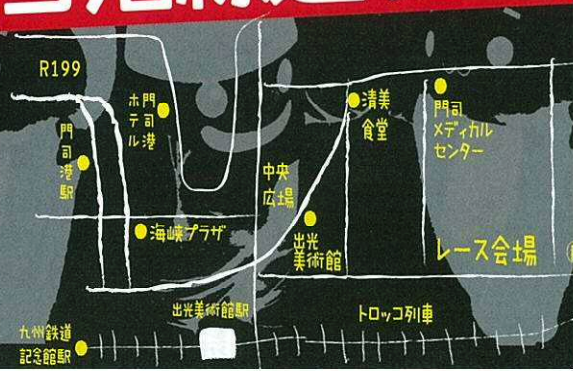

トロッコ列車 vs チャレンジャー2016

10:30頃～15:30頃まで計5レース開催

門司港名物

トロッコ競争

幸洗坂原長壽

キャラクターと記念写真が撮れるよ!

3月20 4月17 5月15 6月19 7月17 8月21
9月18 10月16 11月20 全て第三日曜日

門司港レトロ横トロッコ沿線遊歩道

イベント会場
レース開催時刻

主催：門司港トロッコ競争実行委員会
 後援：北九州市・門司港レトロ倶楽部・平成筑豊鉄道(株)・門司港駅
 協賛：大英産業株式会社 住まいの情報館
 門司港地ビール工房・魚住酒店・社会福祉法人もやい聖友会
 どうぶつ王国・一般社団法人フリーランス講師協働研究所
 はい!からっと横丁・BEAUTY JAPAN・グループホーム 潮風
 がむしゃらプロレス

北九州市門司区東港町3 / 門司メディカルセンター横 / 雨天中止
 お問合せ：平成筑豊鉄道(株)門司港事業所(九州鉄道記念館駅) 093-331-1065