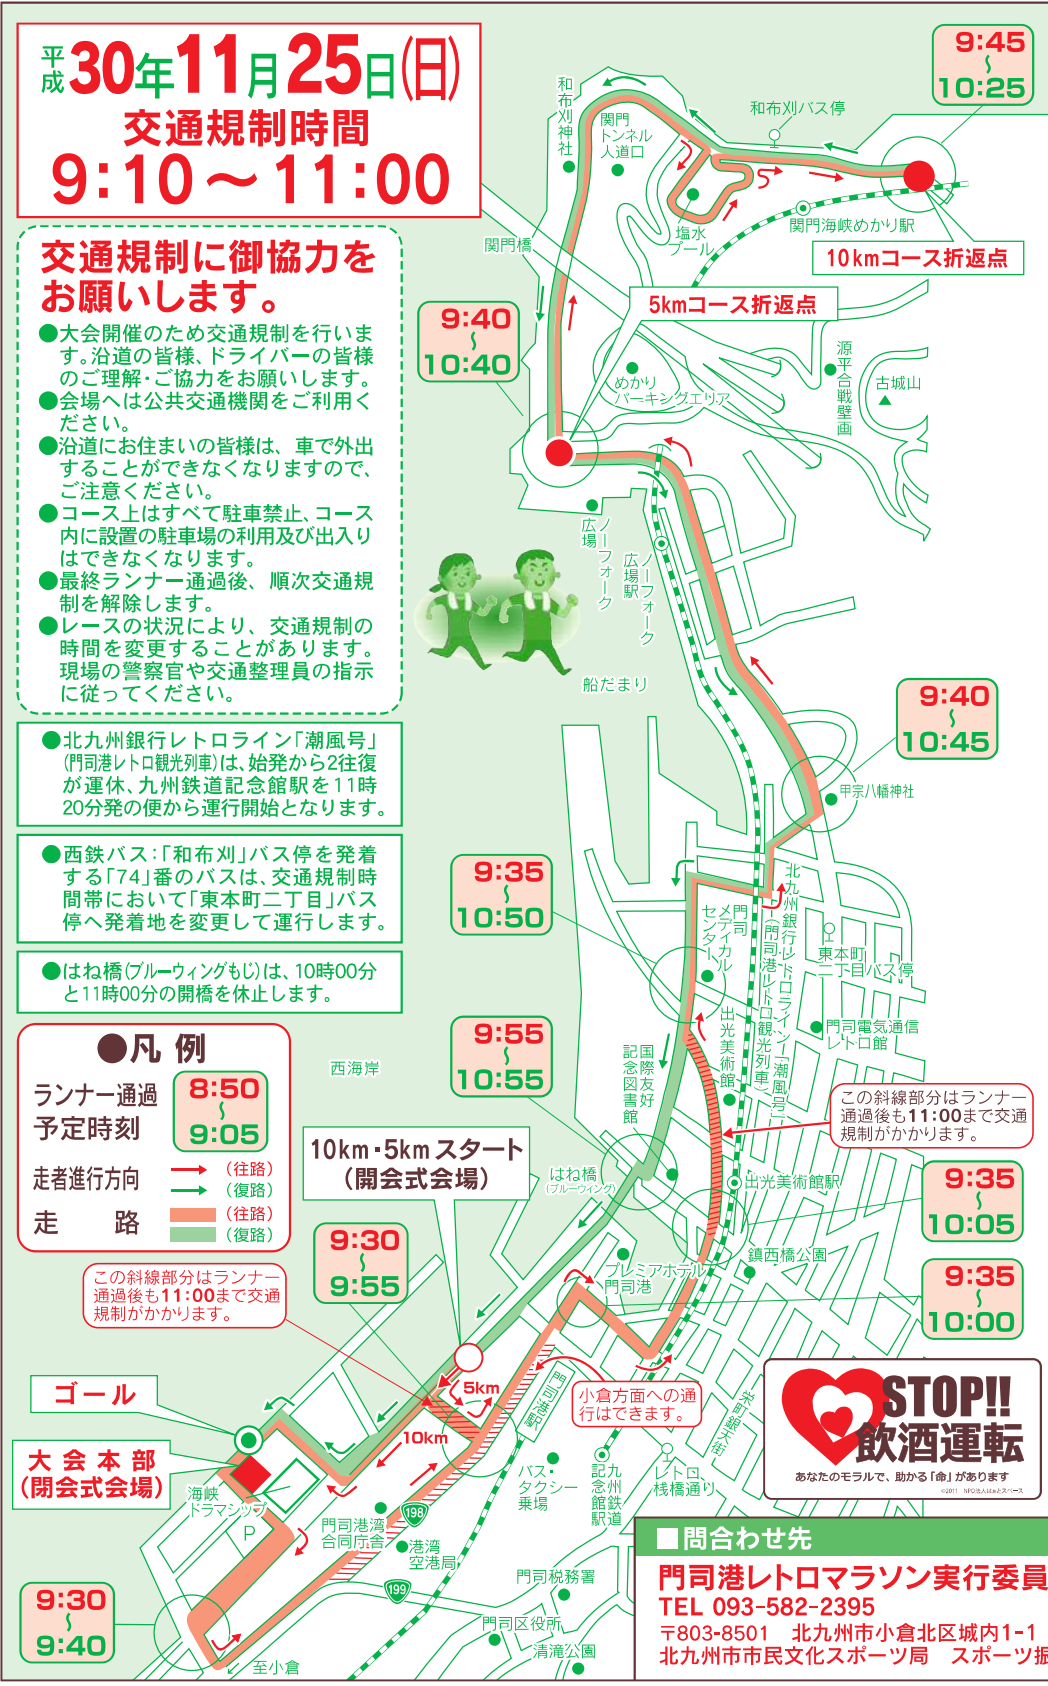

平成30年11月25日(日)  
**交通規制時間**  
**9:10～11:00**

**交通規制に御協力をお願いします。**

- 大会開催のため交通規制を行います。沿道の皆様、ドライバーの皆様のご理解・ご協力をお願いします。
- 会場へは公共交通機関をご利用ください。
- 沿道にお住まいの皆様は、車で外出することができなくなりますので、ご注意ください。
- コース上はすべて駐車禁止、コース内に設置の駐車場の利用及び出入りはできません。
- 最終ランナー通過後、順次交通規制を解除します。
- レースの状況により、交通規制の時間を変更することがあります。現場の警察官や交通整理員の指示に従ってください。

●北九州銀行レトロライン「潮風号」(門司港レトロ観光列車)は、始発から2往復が運休、九州鉄道記念館駅を11時20分発の便から運行開始となります。

●西鉄バス:「和布刈」バス停を発着する「74」番のバスは、交通規制時間帯において「東本町二丁目」バス停へ発着地を変更して運行します。

●はね橋(ブルーイングもじ)は、10時00分と11時00分の開橋を休止します。

**●凡例**

ランナー通過	8:50
予定時刻	9:05
走者進行方向	→ (往路) ← (復路)
走路	→ (往路) ← (復路)

この斜線部分はランナー通過後も11:00まで交通規制がかかります。

**第36回 門司港レトロマラソン 交通規制のお知らせ**

■ 問い合わせ先  
**門司港レトロマラソン実行委員会事務局**  
 TEL 093-582-2395  
 〒803-8501 北九州市小倉北区内1-1  
 北九州市市民文化スポーツ局 スポーツ振興課内